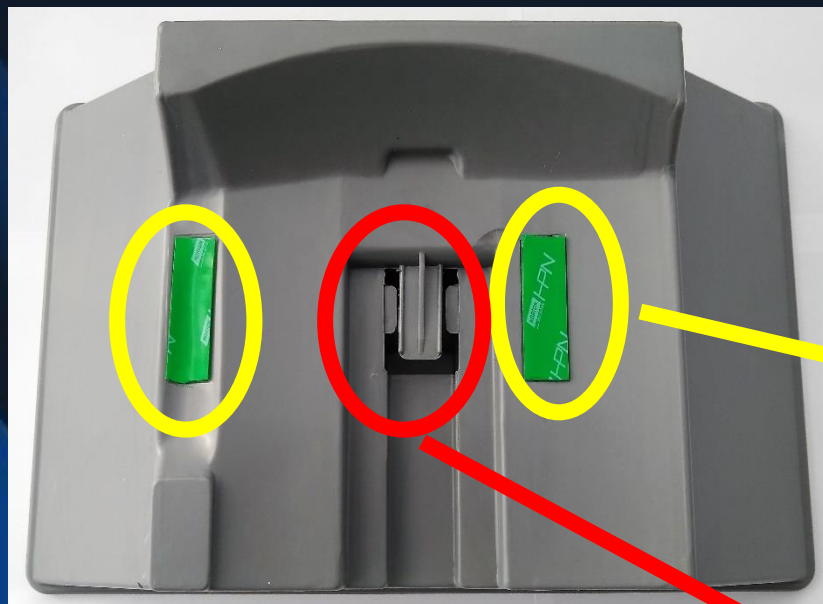

## A bandeja E M Burdog é Universal!

Para compressores lisos, utiliza-se as fitas adesivas de alta fixação, neste caso, deve apenas encaixar na posição correta e pressionar para fixar.

Lingueta de fixação, utiliza-se para compressores que exigem a trava.  
(Fitas adesivas não interferem na utilização)