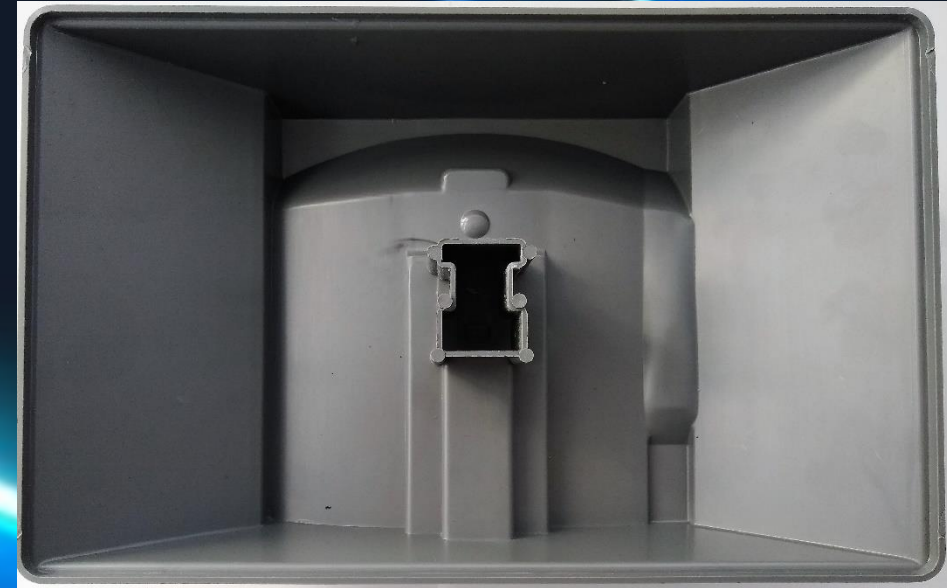

# Bandeja do compressor E M – UNIVERSAL

## Burdog

Código compatível: 326021045 / 326003319

Compressor modelo: EM 25 70CLC / EM 40NR

Procure pelo código: 2071

## A bandeja E M Burdog é Universal!

Para compressores lisos, utiliza-se as fitas adesivas de alta fixação, neste caso, deve apenas encaixar na posição correta e pressionar para fixar.

Lingueta de fixação, utiliza-se para compressores que exigem a trava.  
(Fitas adesivas não interferem na utilização)